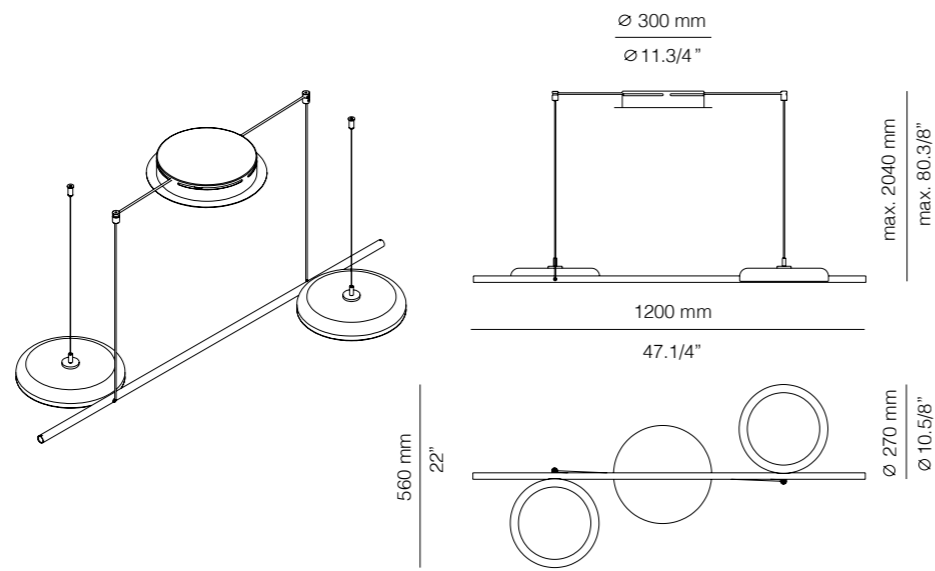

MOOD 4062S
With surface canopy

LED 2x19W
(2700K / Ang.120° / >80 CRI / 24V)
230V / Typ* 2x1800 lumens
Dimmable triac

Finishes

- 91 NUDE
- 74 WHITE

Additional

We offer custom finishes, sizes, and alternate lamping for projects.

Photographs may show non-standard products.

MOOD 4062R
With recessed canopy

LED 2x19W
(2700K / Ang.120° / >80 CRI / 24V)
230V / Typ* 2x1800 lumens
Dimmable triac

Finishes

- 91 NUDE
- 74 WHITE

Additional

We offer custom finishes, sizes, and alternate lamping for projects.

Photographs may show non-standard products.