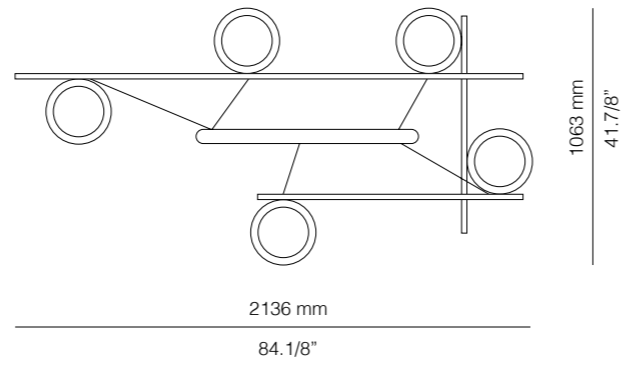

MOOD L92S1D1T