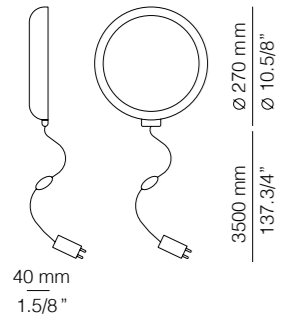

MOOD 4066

LED 19W
(2700K / Ang.120° / >80 CRI / 24V)
100V - 240V / Typ* 1800 lumens
Push button dimmer on the cord
Universal plug