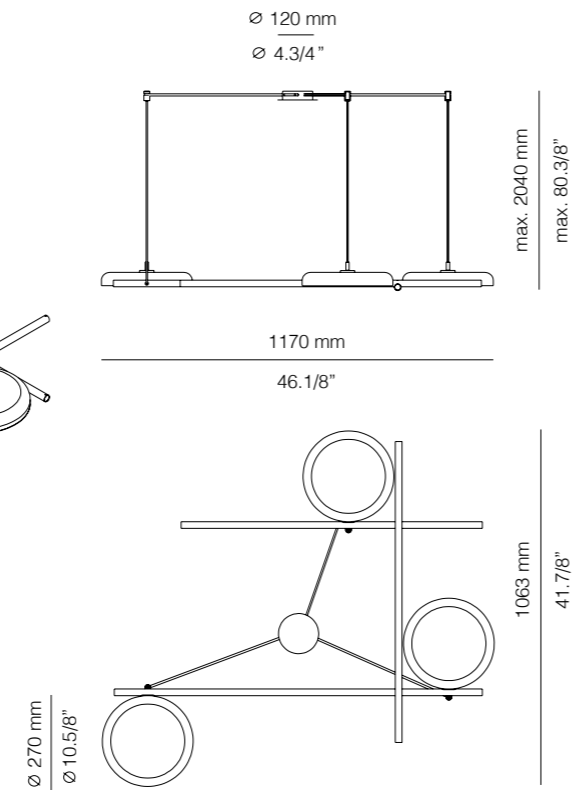

Additional

We offer custom finishes, sizes, and alternate lamping for projects.

Photographs may show non-standard products.