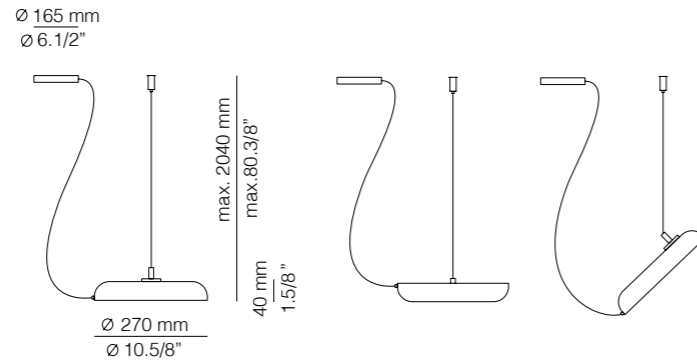

MOOD 4064S

With surface canopy

LED 19W
(2700K / Ang.120° / >80 CRI / 24V)
230V / Typ* 1800 lumens
Dimmable triac