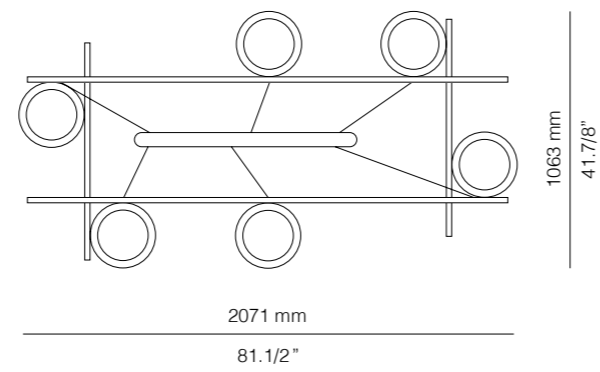

MOOD L92S2TV1