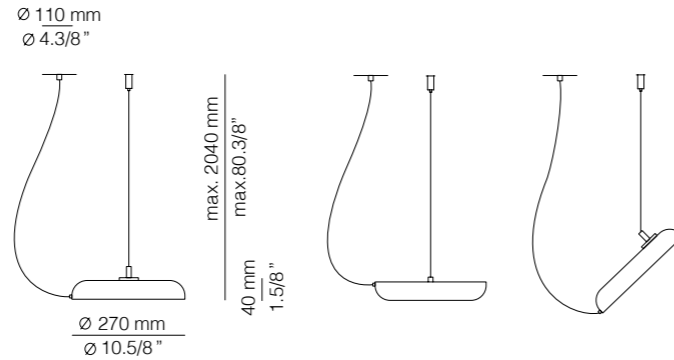

MOOD 4064R

With recessed canopy

LED 19W
(2700K / Ang.120° / >80 CRI / 24V)
230V / Typ* 1800 lumens
Dimmable triac

Finishes Additional

- ☐ 91 NUDE
- ☐ 74 WHITE

We offer custom finishes, sizes, and alternate lamping for projects.

Photographs may show non-standard products.