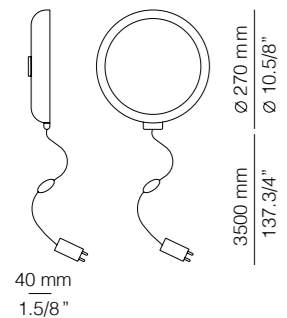

MOOD 4060

LED 19W
(2700K / Ang.120° / >80 CRI / 24V)
100V - 240V / Typ* 1800 lumens
Push button dimmer on the cord
Universal plug