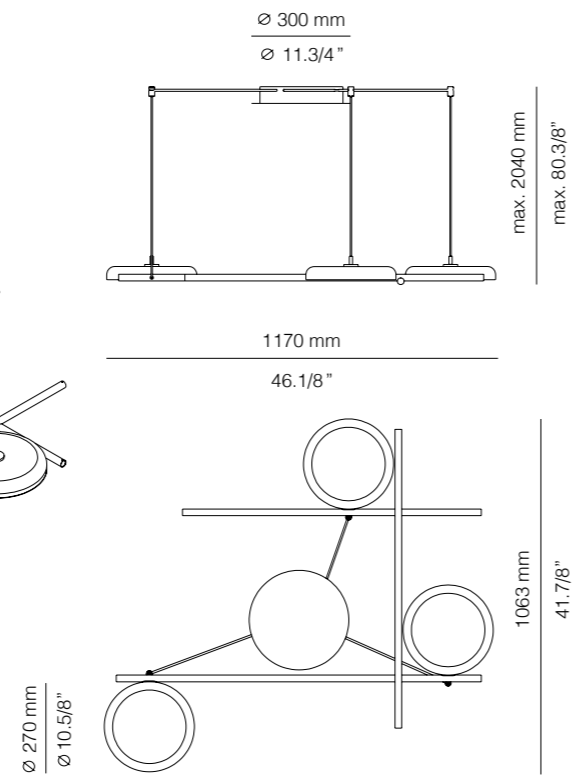

MOOD 4063S
With surface canopy

LED 3x19W
(2700K / Ang.120° / >80 CRI / 24V)
100V - 277V / Typ* 3x1800 lumens
Dimmable 1-10V

Finishes

- 91 NUDE
- 74 WHITE

Additional

We offer custom finishes, sizes, and alternate lamping for projects.

Photographs may show non-standard products.