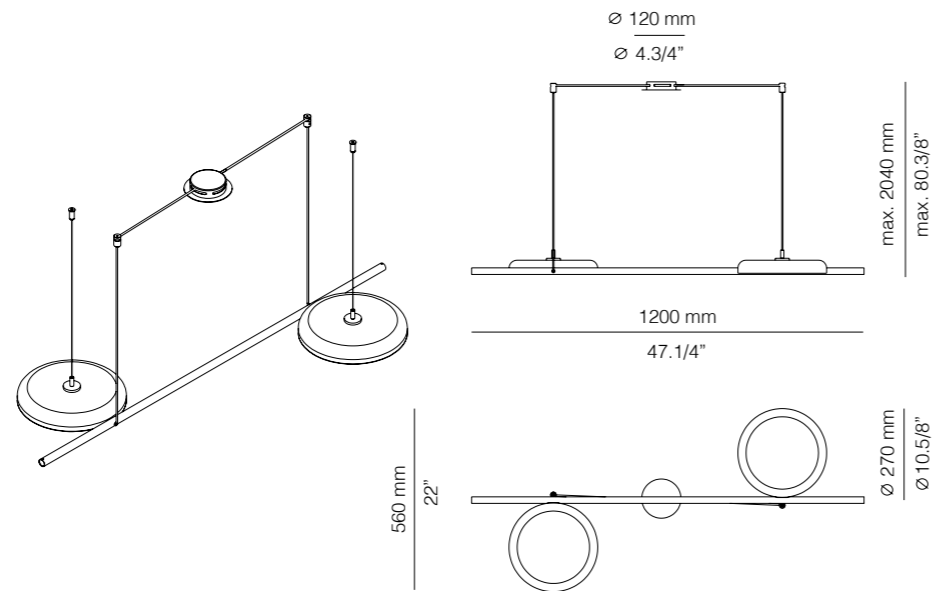

MOOD 4062S
With surface canopy

LED 2x19W
(2700K / Ang.120° / >80 CRI / 24V)
230V / Typ* 2x1800 lumens
Dimmable triac

Finishes

- 91 NUDE
- 74 WHITE

Additional

We offer custom finishes, sizes, and alternate lamping for projects.

Photographs may show non-standard products.

MOOD 4062R
With recessed canopy

LED 2x19W
(2700K / Ang.120° / >80 CRI / 24V)
230V / Typ* 2x1800 lumens
Dimmable triac

Finishes

- 91 NUDE
- 74 WHITE

Additional

We offer custom finishes, sizes, and alternate lamping for projects.

Photographs may show non-standard products.